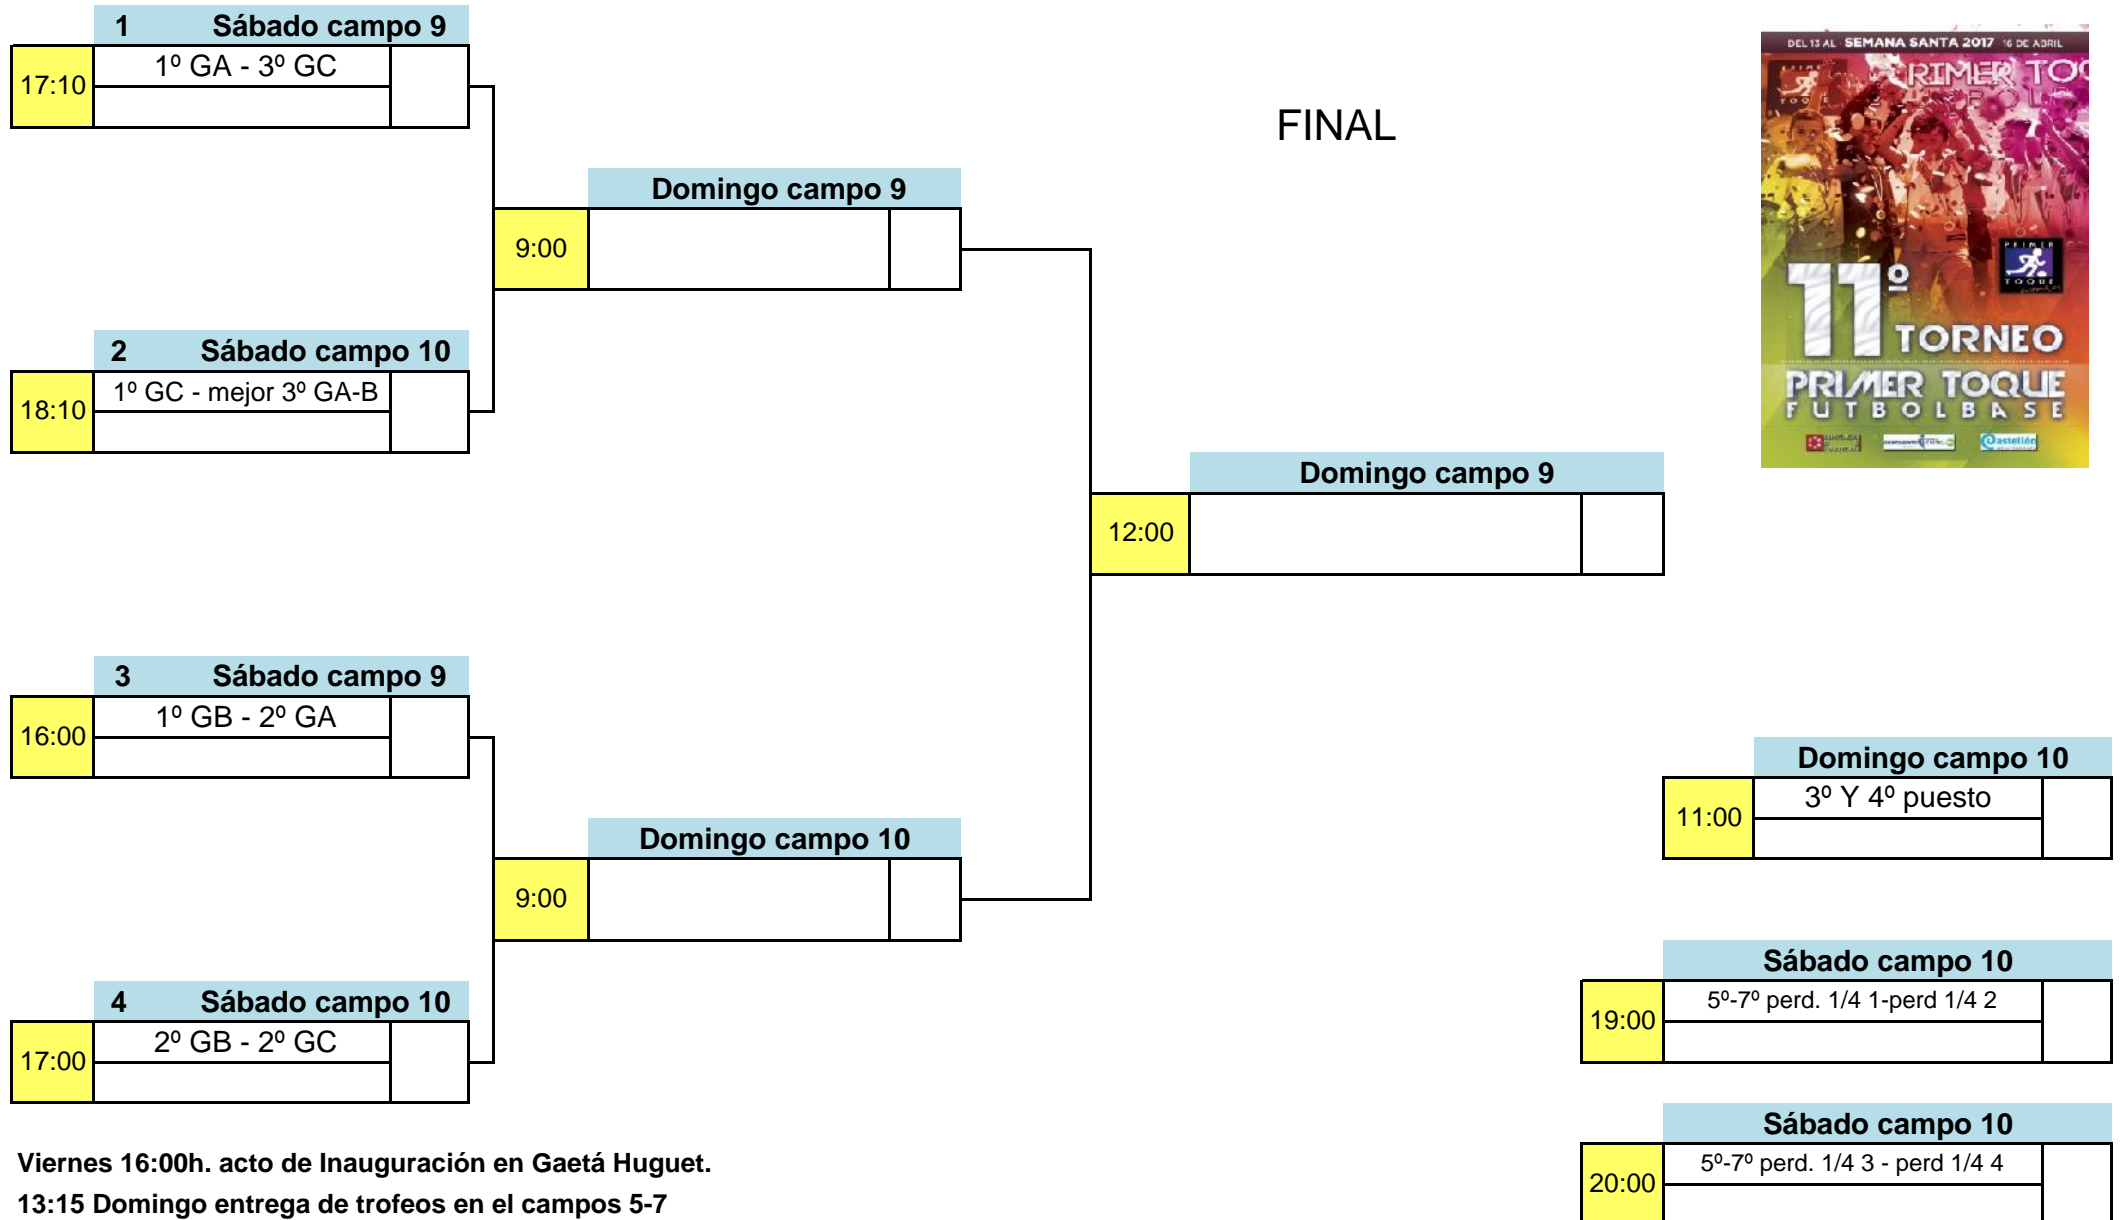

# FASE FINAL ORO (INF 1º)

1/4 DE FINAL

SEMIFINALES

FINAL

Viernes 16:00h. acto de Inauguración en Gaetá Huguet.  
13:15 Domingo entrega de trofeos en el campos 5-7

# FASE FINAL PLATA (INF 1º)

1/4 DE FINAL

SEMIFINALES

FINAL

Viernes 16:00h. acto de Inauguración en Gaeté Huguet.

13:15 Domingo entrega de trofeos en el campos 5-6