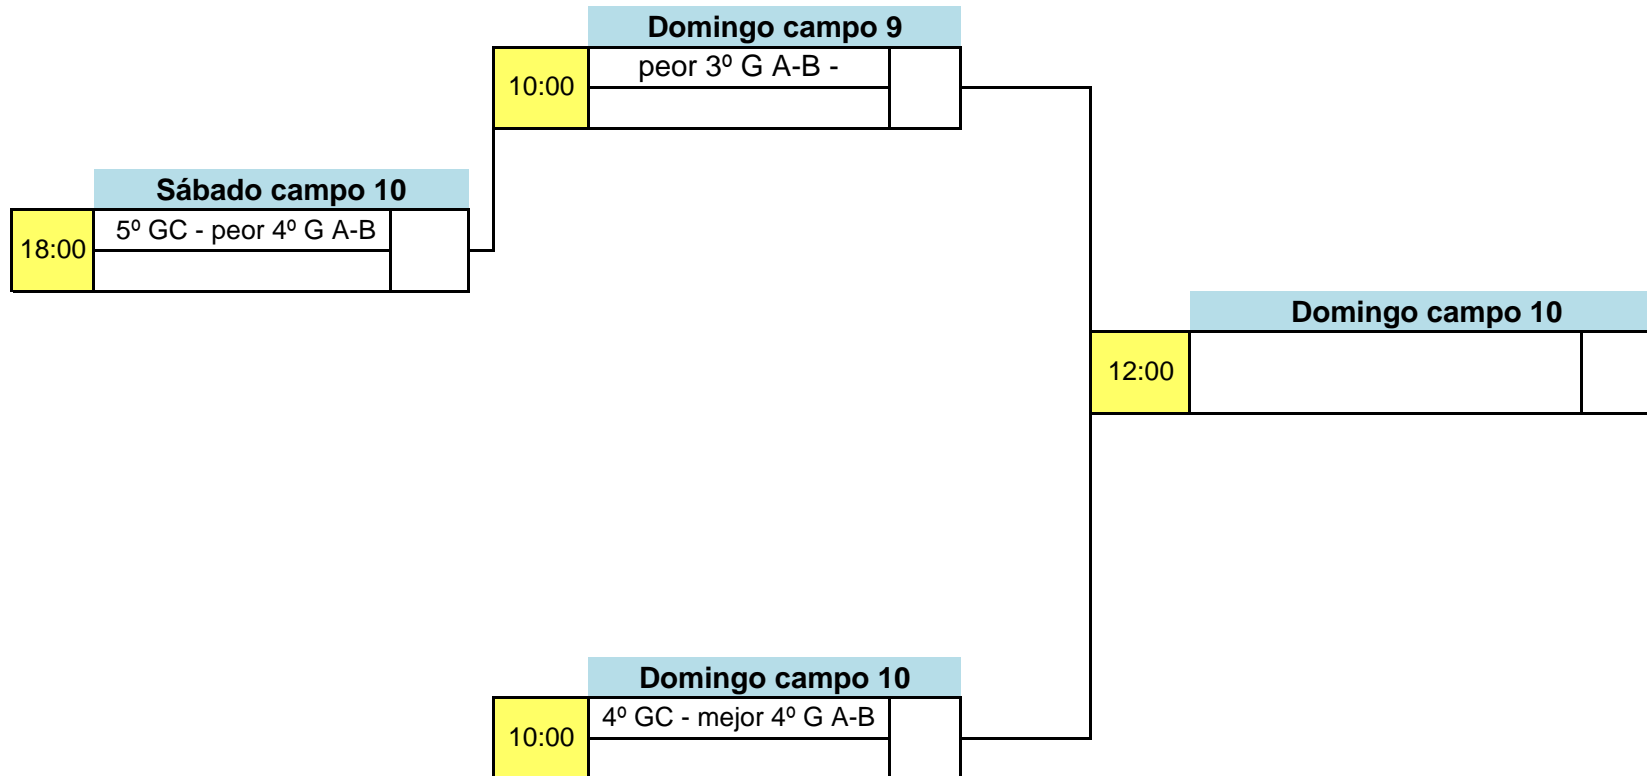

# FASE FINAL ORO (INF 1º)

1/4 DE FINAL

SEMIFINALES

FINAL

Viernes 16:00h. acto de Inauguración en Gaetá Huguet.  
13:15 Domingo entrega de trofeos en el campos 5-7

# FASE FINAL PLATA (INF 1º)

1/4 DE FINAL

SEMIFINALES

FINAL

Viernes 16:00h. acto de Inauguración en Gaeté Huguet.

13:15 Domingo entrega de trofeos en el campos 5-6