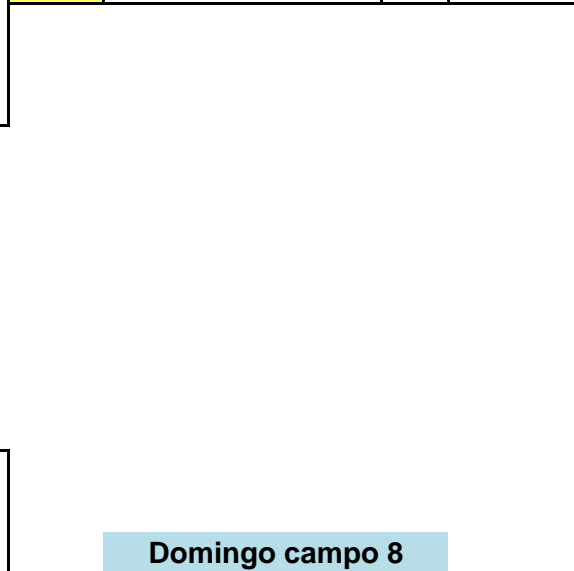

Sábado campo 5		
20:30	4º GA - Peor 3º (no GA)	

Domingo campo 7		
9:50		

Sábado campo 6		
20:30	4º GC - 4º GE