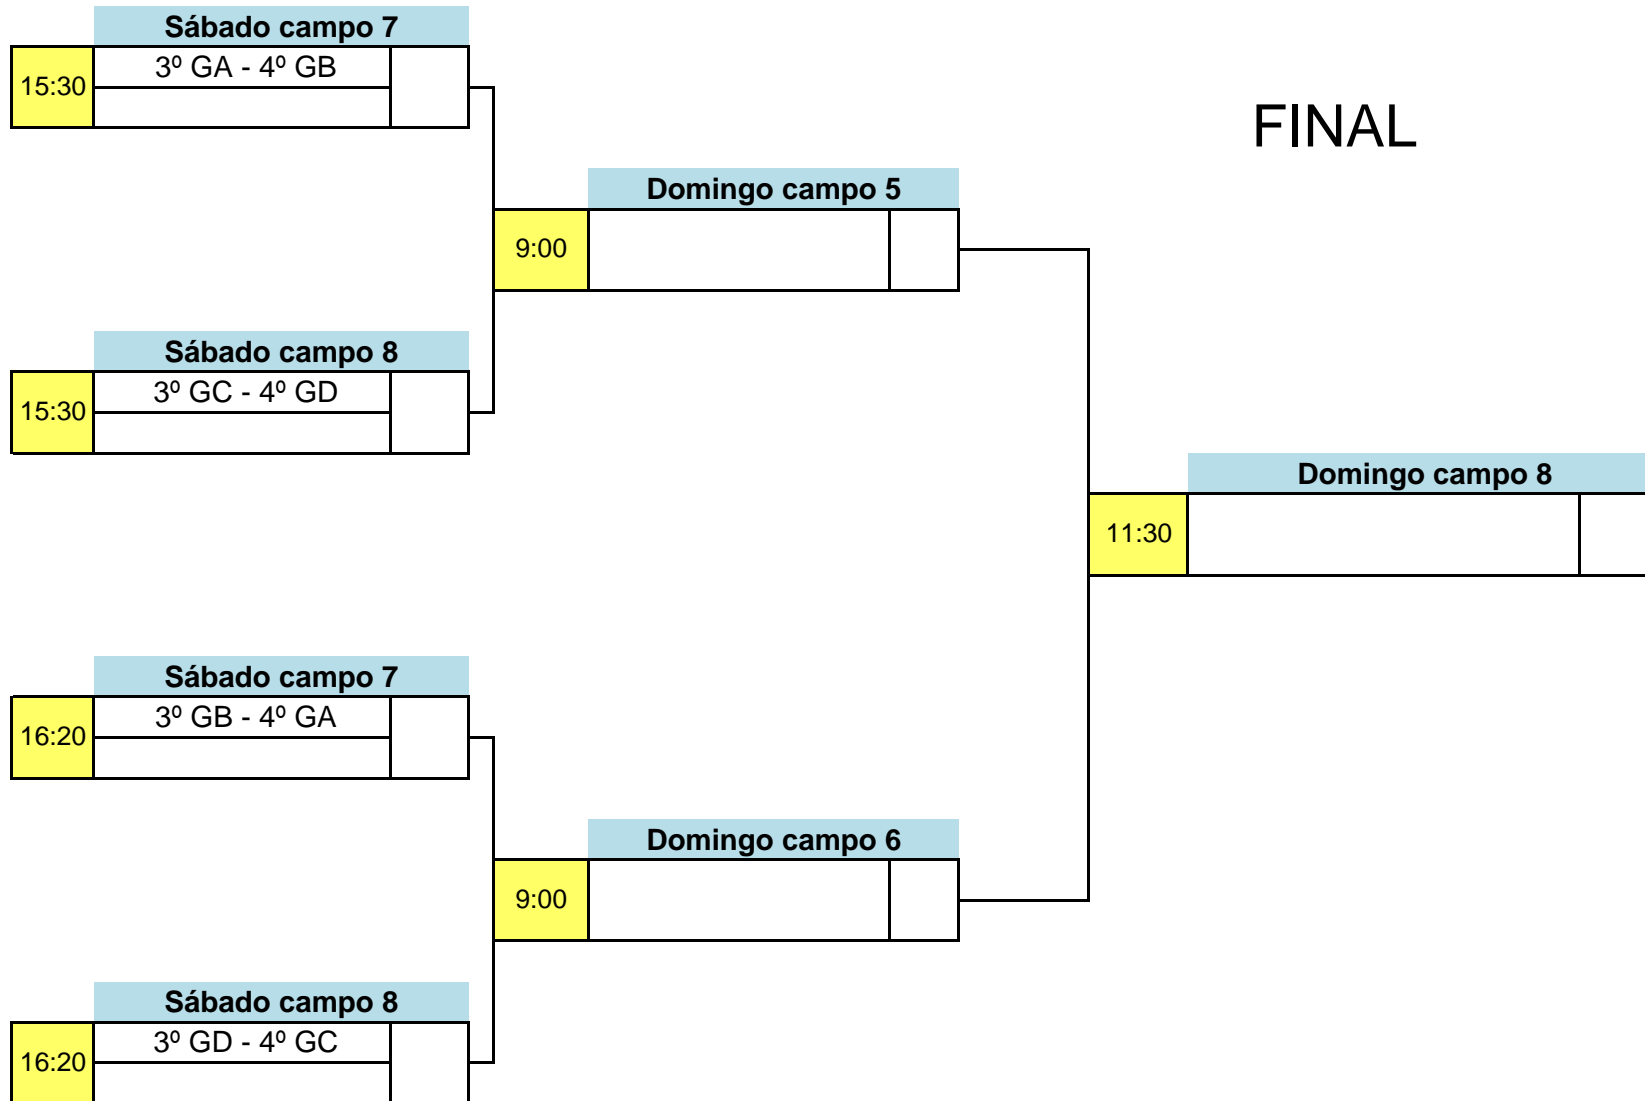

GRUPO C
P.E.SANT JORDI
C.D.MÓSTOLES "A"
PRIMER TOQUE C.F.
AT. AMISTAT

GRUPO D
U.D. C. ROQUETAS
C.D.B. MASSANASA
E.F.GEIEG
C.D. MALILLA

SEDE Chencho		Campo
VIERNES		
9:00	PE St.Jordi-Primer Toque CF	7
9:50	CFE San José-CAt Pobra F.	7
11:30	CD Malilla - UDC Roquetas	7
12:20	CDMóstoles B-CF San José	7
14:00	CDB Massanasa-CD Malilla	6

	CLASIF. Grupo C	PJ	GF	GC	DIF	PTS
1						
2						
3						
4						

	CLASIF. Grupo D	PJ	GF	GC	DIF	PTS
1						
2						
3						
4						

FASE FINAL ORO (AL1º)

1/4 DE FINAL

SEMIFINALES

FINAL

Viernes 16:00h. acto de Inauguración en Gaetá Huguet.
13:15 Domingo entrega de trofeos en el campos 5-6

FASE FINAL PLATA(AL 1º)

1/4 DE FINAL

SEMIFINALES

FINAL

Viernes 16:00h. acto de Inauguración en Gaetà Huguet.

13:15 Domingo entrega de trofeos en el campos 5-6