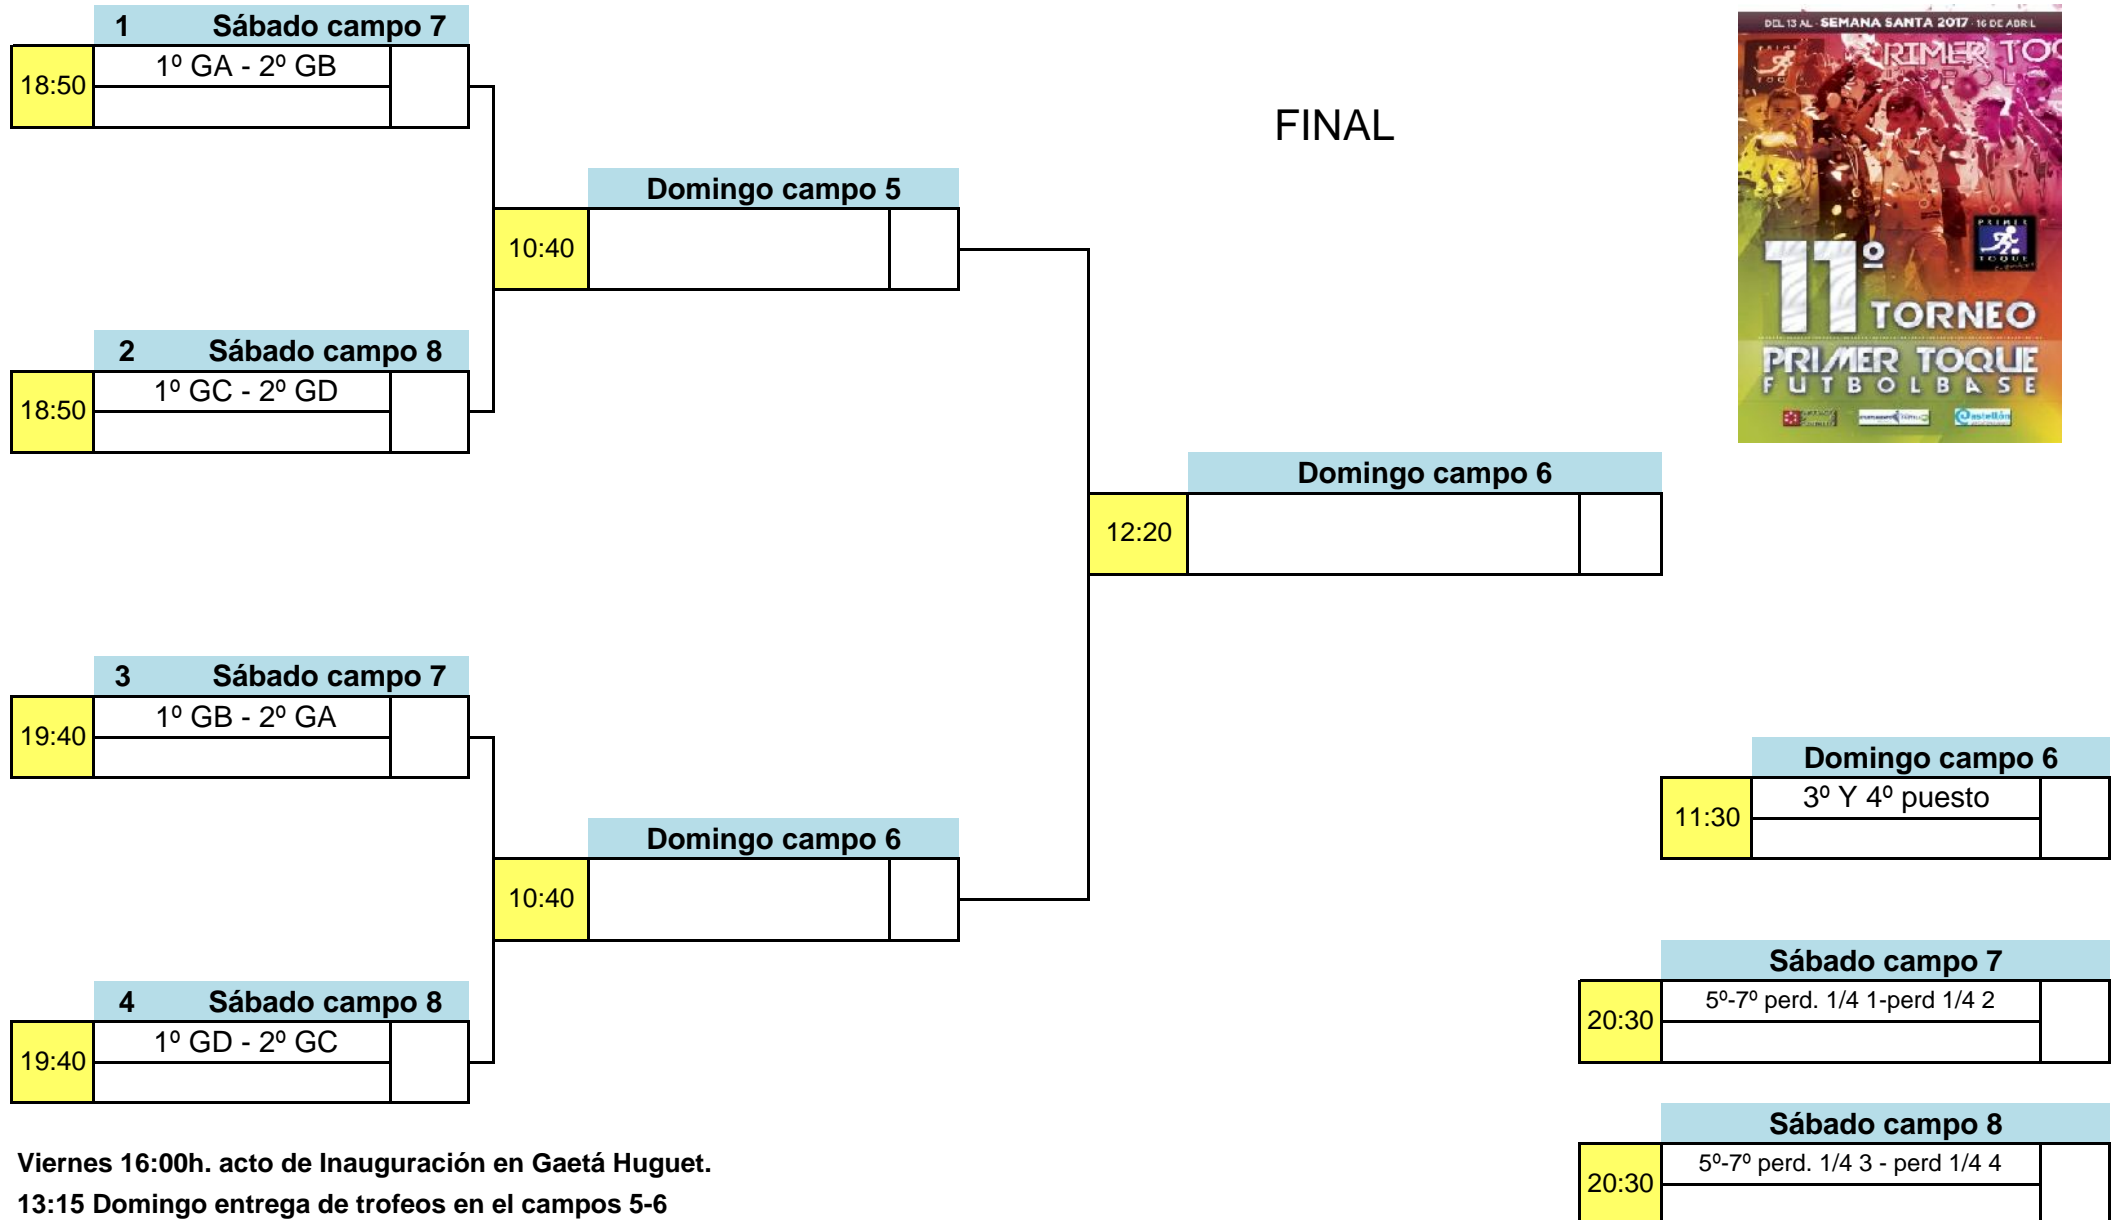

	CLASIF. Grupo C	PJ	GF	GC	DIF	PTS
1						
2						
3						
4						

	CLASIF. Grupo D	PJ	GF	GC	DIF	PTS
1						
2						
3						
4						

FASE FINAL ORO (AL1º)

1/4 DE FINAL

SEMIFINALES

FINAL

Viernes 16:00h. acto de Inauguración en Gaetá Huguet.
13:15 Domingo entrega de trofeos en el campos 5-6

FASE FINAL PLATA(AL 1º)

1/4 DE FINAL

SEMIFINALES

FINAL

Viernes 16:00h. acto de Inauguración en Gaetà Huguet.

13:15 Domingo entrega de trofeos en el campos 5-6