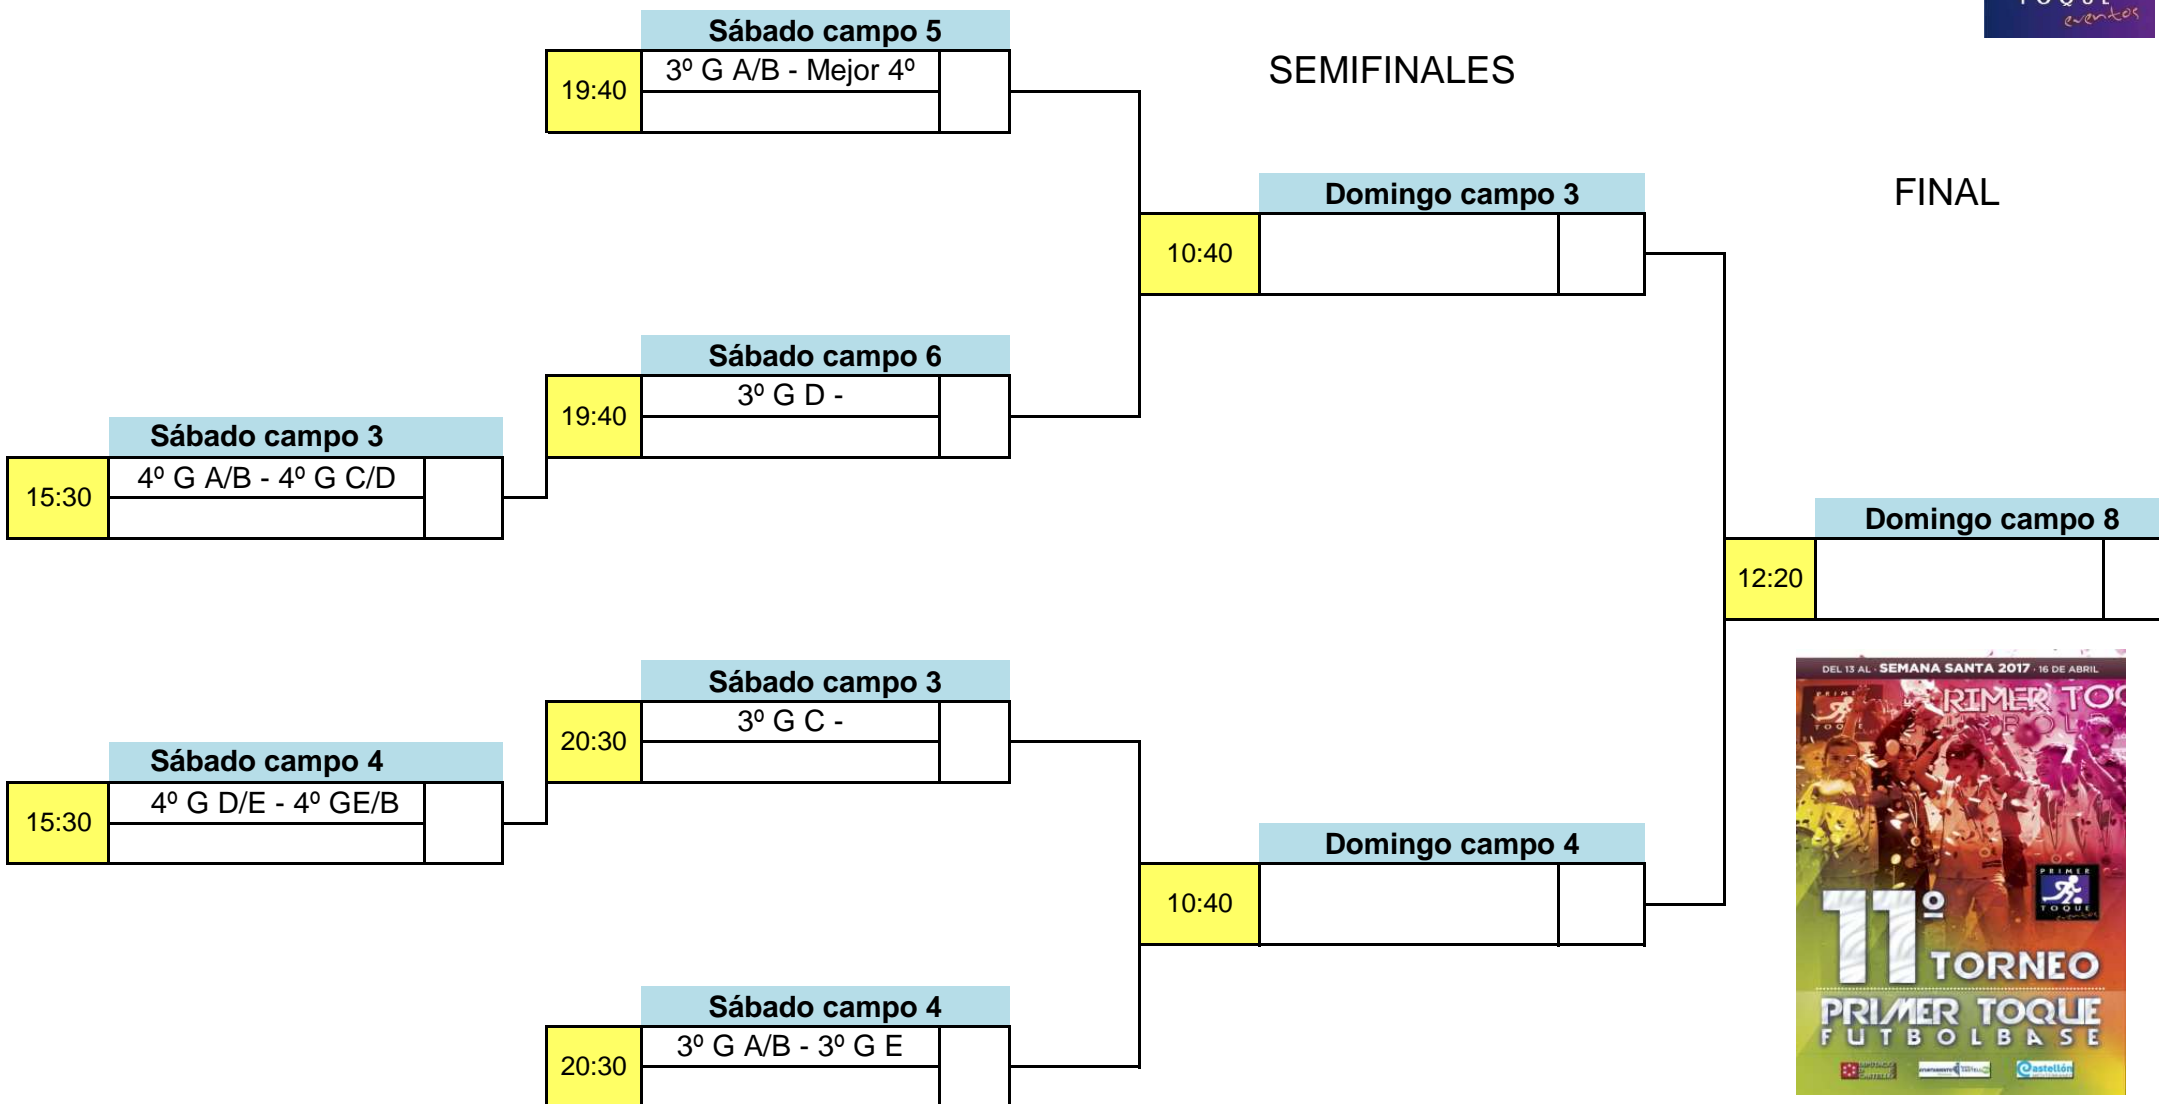

1/8 DE FINAL

1/4 DE FINAL

FASE FINAL ORO (BENJ 2º)

Viernes 16:00h. acto de Inauguración en Gaetà Huguet. 13:15 Domingo entrega de trofeos en el campos 3-4

1/8 DE FINAL

1/4 DE FINAL

FASE FINAL PLATA (BENJ 2º)

Viernes 16:00h. acto de Inauguración en Gaeta Hugueta.
13:15 Domingo entrega de trofeos en el campos 3-4