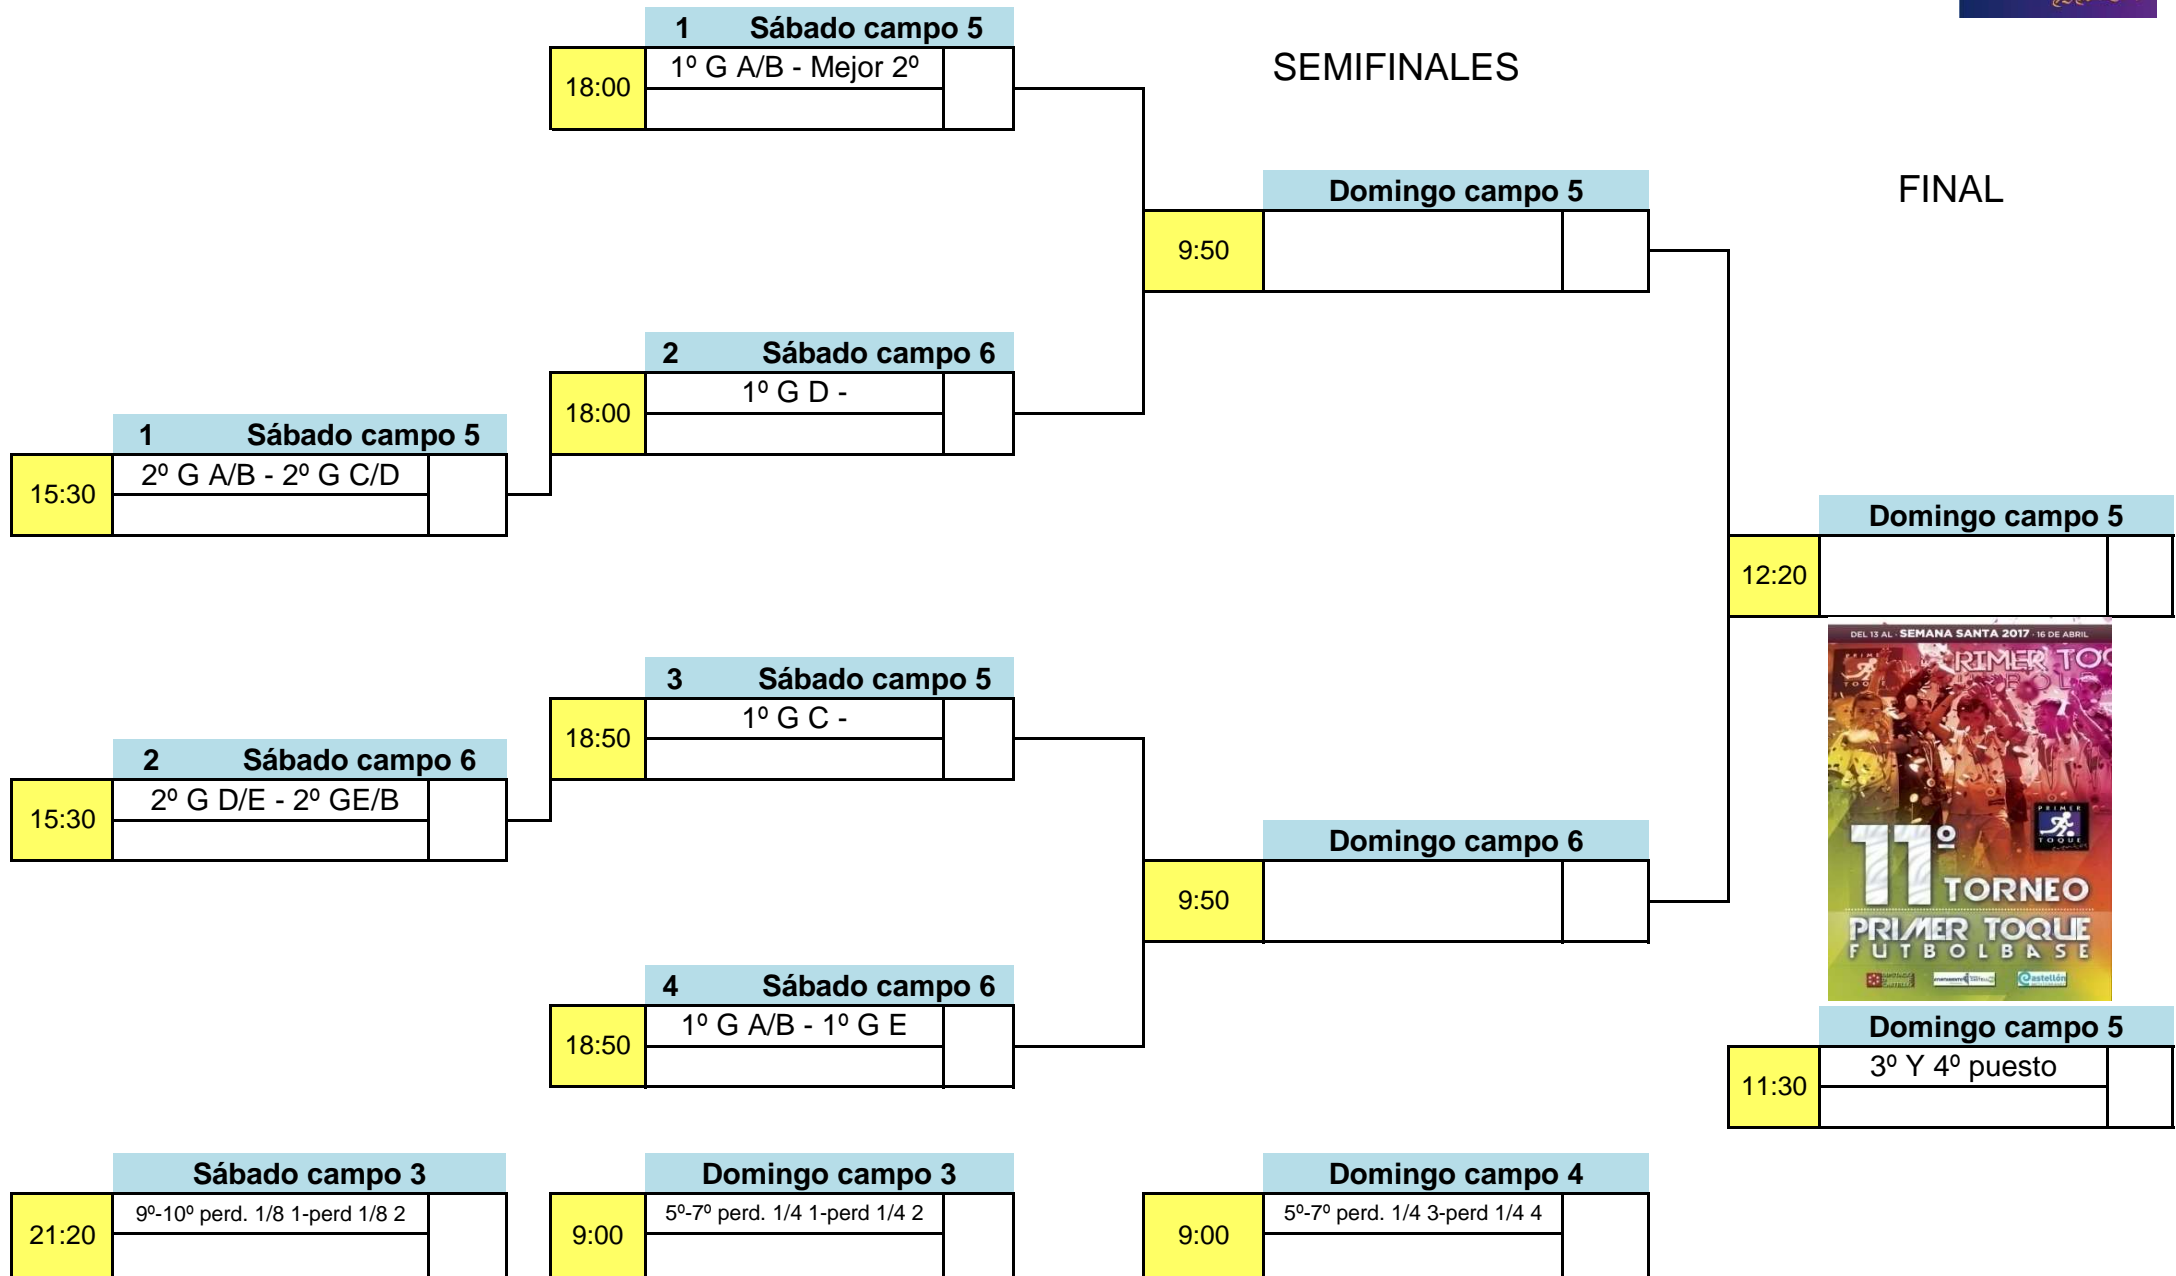

11º TORNEO PRIMER TOQUE CASTELLÓN MEDITERRÁNEO 2017

CATEGORÍA BENJAMÍN 2º año 20 equipos

Sedes: Chencho 3, 4, 5 y 6

GRUPO A	
MÁLAGA C.F.	
Sp. MISLATA U.F.	
PRIMER TOQUE C.F.	
F. AMIGOS LA PALMA	

GRUPO B	
R.C.D. MALLORCA	
SEDAVÍ C.F.	
C.F.E. SAN JOSÉ	
C.E. VILASSAR	

GRUPO C	
ELCHE C.F.	
C.D. MALILLA	
E.F.GEIEG	
ALMERÍA SOSTENIBLE	

GRUPO D	
C.D.MÓSTOLES	
C.D. MASSAMAGRELL	
COLEGIO SALGUI	
E.F. GAVÀ	

GRUPO E	
C.E.MATARÓ	
C.D. CASTELLÓN	
P.E.SANT JORDI	
ALBORAYA U.D.	

SEDE Chencho		
VIERNES		
9:00	EF Gavà - CD Móstoles	
10:40	Sedaví CF - CFE San José	
11:30	FA La Palma - Málaga CF	
11:30	CD Móstoles - Colegio Salgui	
12:20	CFE San José - CE Vilassar	
13:10	Massamagrell - Colegio Salgui	
14:00	Sp. Mislata UF - P. Toque CF	

Campo

5
5
5
3
5
5
5

16:00	ACTO PRESENTACIÓN GAETÁ	
18:00	CE Vilassar - RCD Mallorca	
18:50	PE Sant Jordi - Alboraya UD	
19:40	RCD Mallorca - Sedaví CF	
20:30	P. Toque CF-FA La Palma	

5
5
5
4

SÁBADO		
9:00	EF Geieg-Almería Sostenible	
9:50	Sp. Mislata UF - FA La Palma	
10:40	CD Castellón - PE Sant Jordi	
11:30	Málaga CF - Primer Toque CF	
12:20	CD Móstoles - Massamagrell	

5
5
5
5
5

SEDE Chencho		
VIERNES		
9:00	CE Mataró - PE Sant Jordi	
10:40	CD Malilla - Almería Sostenible	
11:30	CD Massamagrell - EF Gavà	
11:30	CE Mataró - CD Castellón	
12:20	CD Malilla - EF Geieg	
13:10	CD Castellón - Alboraya UD	

Campo

6
6
6
4
6
6

16:00	ACTO PRESENTACIÓN GAETÁ	
18:00	Almería Sostenible - Elche CF	
18.50	Málaga CF- Sp. Mislata UF	
19.40	Elche CF - EF Geieg	

6
4
6

SÁBADO		
9:50	Sedaví CF - CE Vilassar	
11:30	RCD Mallorca - CFE San José	
12:20	Colegio Salgui - EF Gavà	
12:20	Alboraya UD - CE Mataró	
13:10	Elche CF - CD Malilla	

4
4
4
6
4

	CLASIF. Grupo A	PJ	GF	GC	DIF	PTS
1						
2						
3						
4						
	CLASIF. Grupo B	PJ	GF	GC	DIF	PTS
1						
2						
3						
4						
	CLASIF. Grupo C	PJ	GF	GC	DIF	PTS
1						
2						
3						
4						
	CLASIF. Grupo D	PJ	GF	GC	DIF	PTS
1						
2						
3						
4						
	CLASIF. Grupo E	PJ	GF	GC	DIF	PTS
1						
2						
3						
4						

1/8 DE FINAL

1/4 DE FINAL

FASE FINAL ORO (BENJ 2º)

Viernes 16:00h. acto de Inauguración en Gaetà Huguet. 13:15 Domingo entrega de trofeos en el campos 3-4