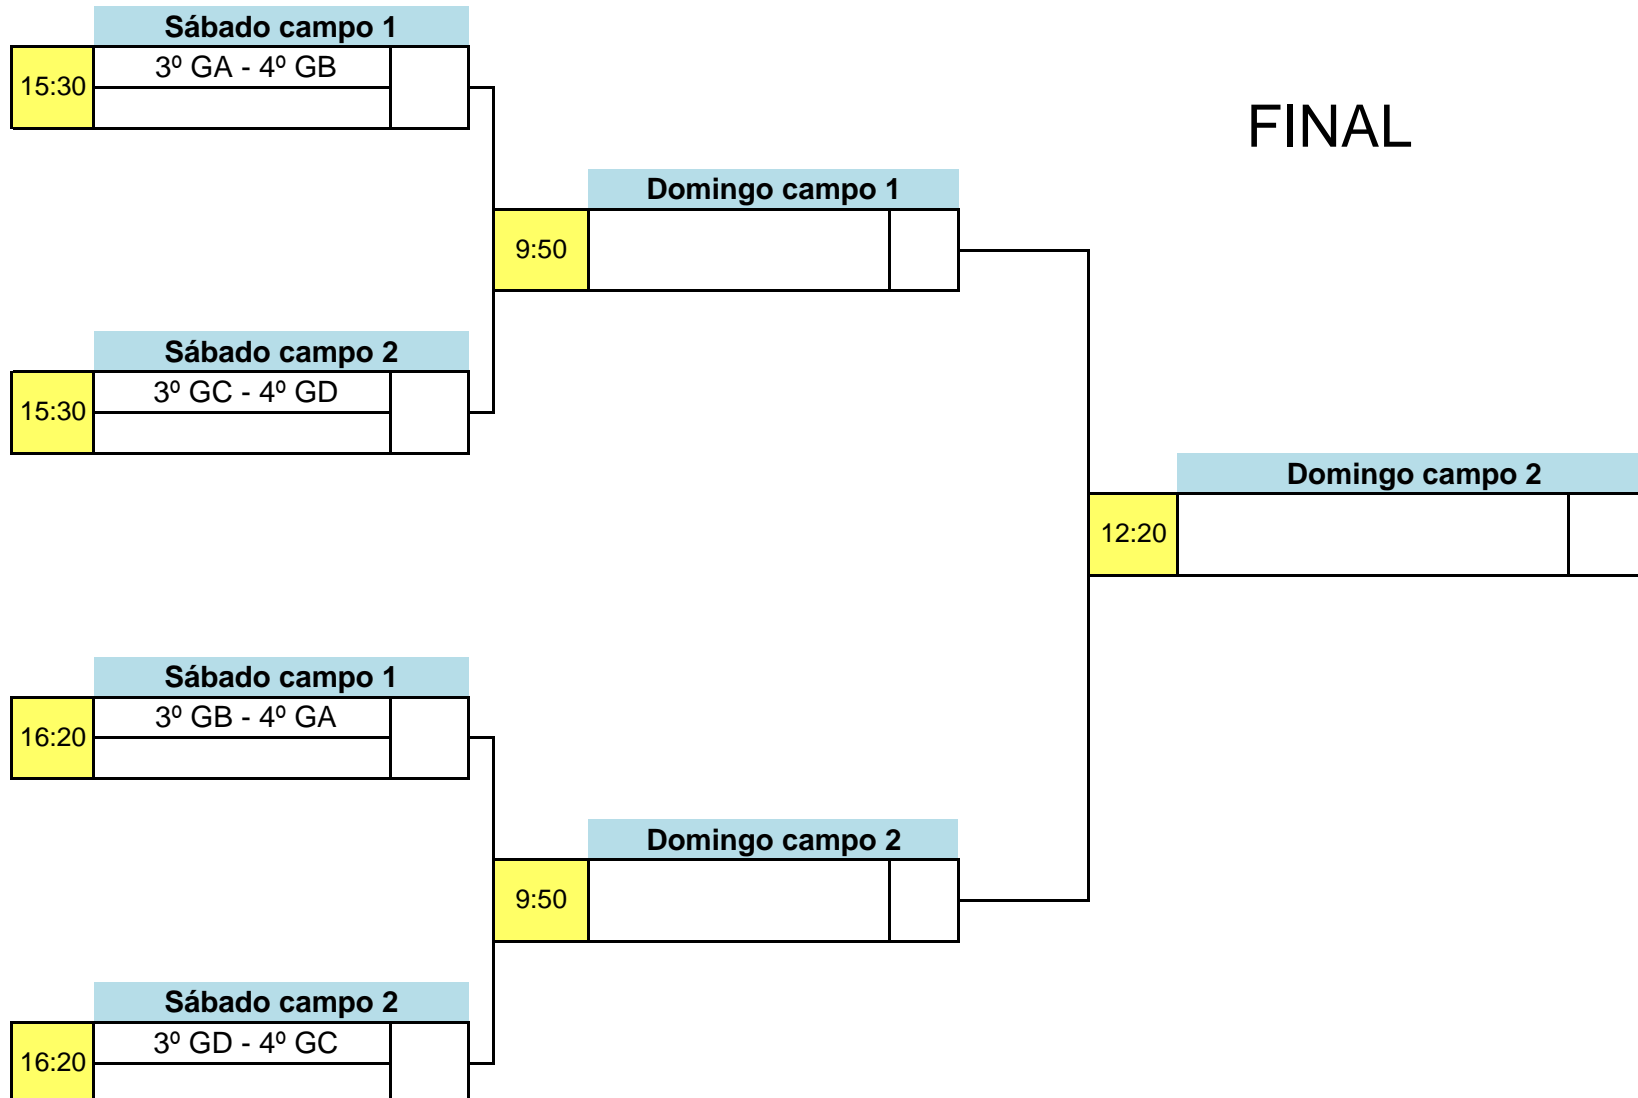

1/4 DE FINAL

SEMIFINALES

FINAL

Viernes 16:00h. acto de Inauguración en Gaetà Huguet.
 13:15 Domingo entrega de trofeos en el campos 3-4

FASE FINAL PLATA (PB 2º)

1/4 DE FINAL

SEMIFINALES

FINAL

Viernes 16:00h. acto de Inauguración en Gaetá Huguet.

13:15 Domingo entrega de trofeos en el campos 3-4