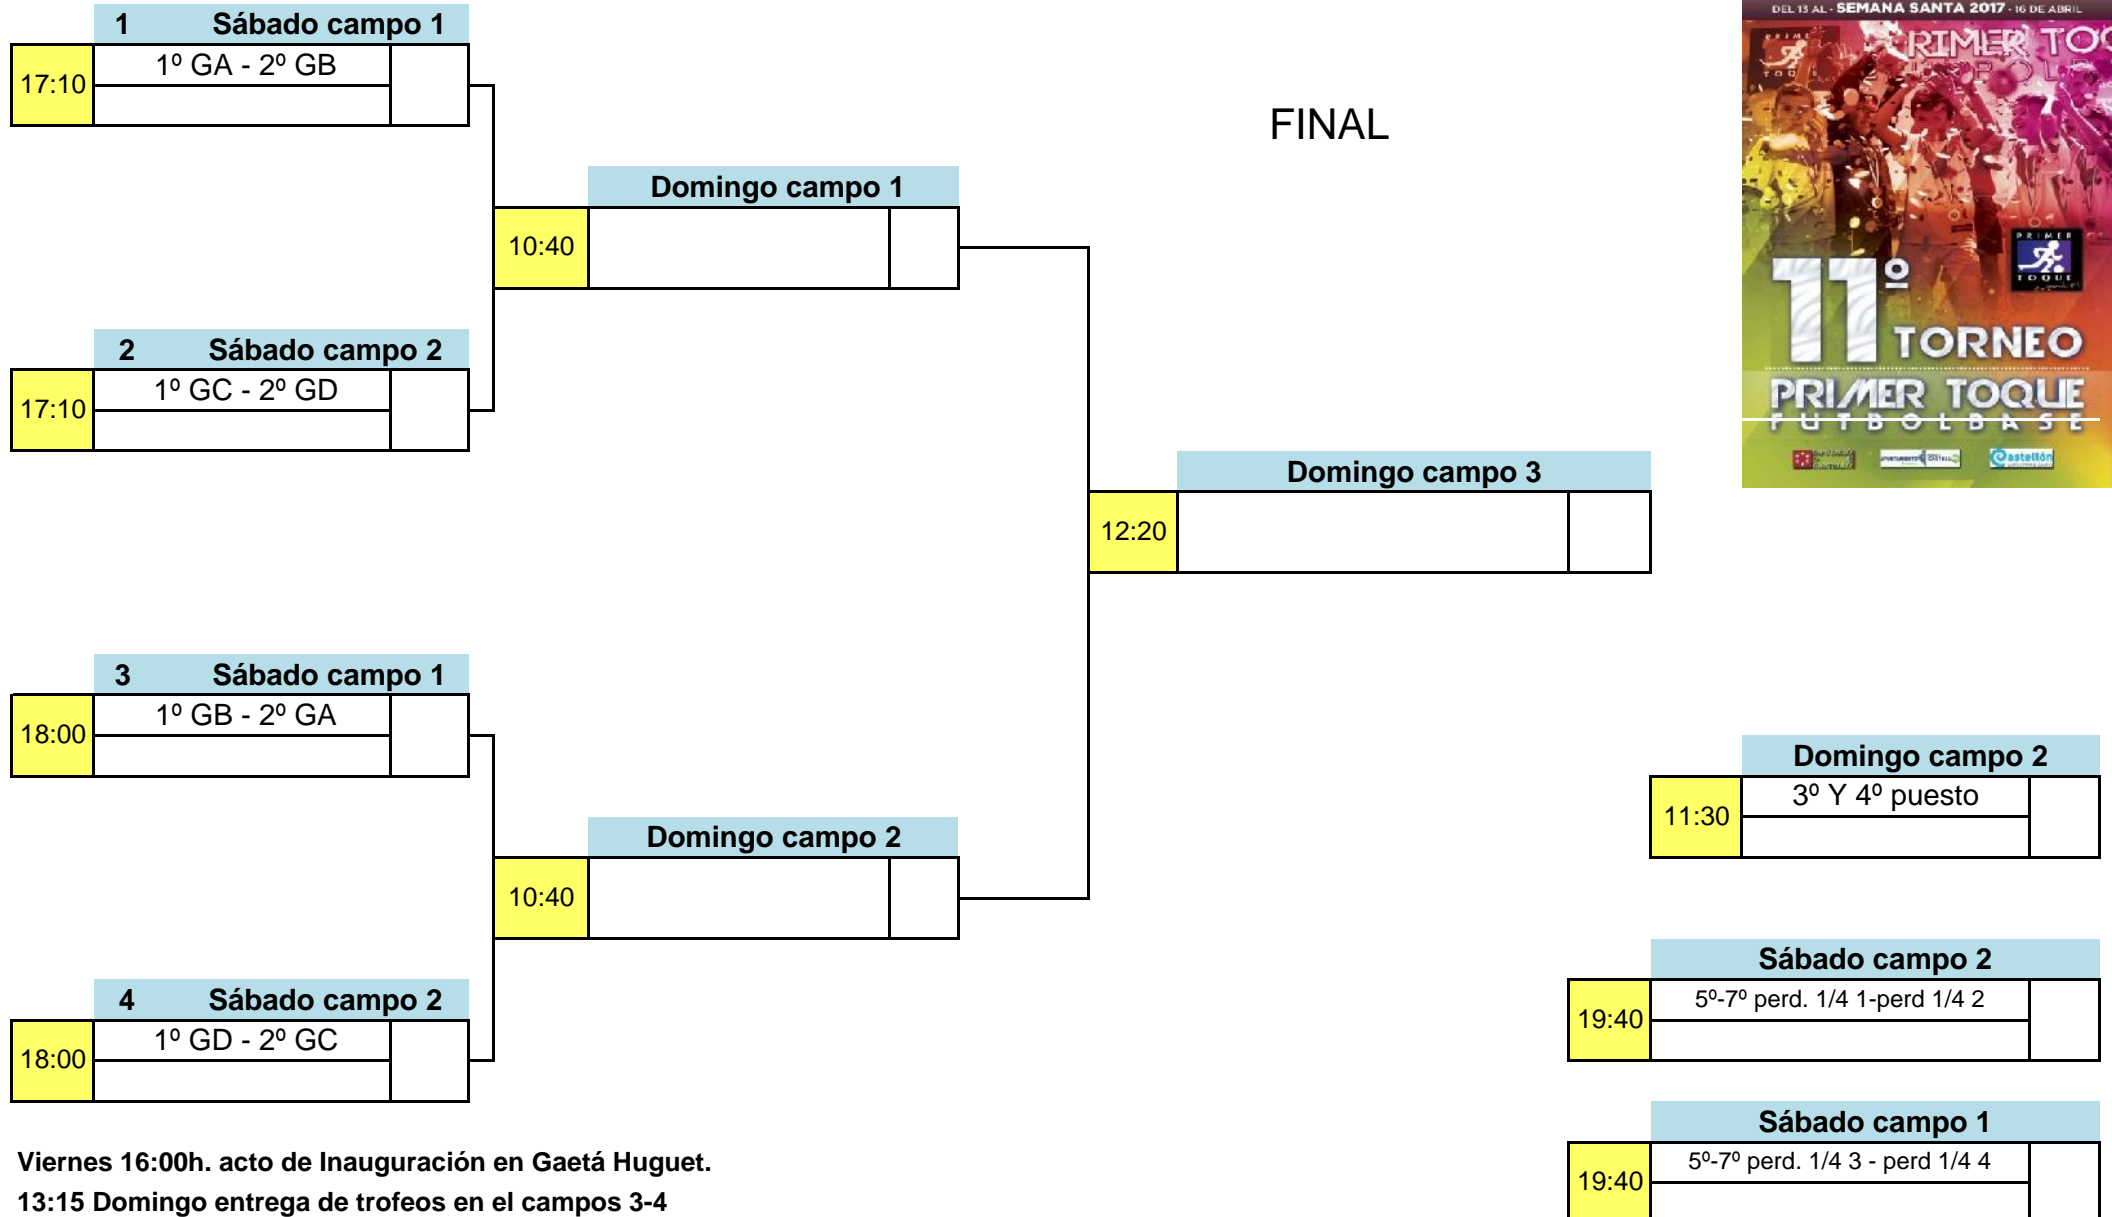

1/4 DE FINAL

SEMIFINALES

FINAL

Viernes 16:00h. acto de Inauguración en Gaetà Huguet.
 13:15 Domingo entrega de trofeos en el campos 3-4

FASE FINAL PLATA (PB 2º)

1/4 DE FINAL

SEMIFINALES

FINAL