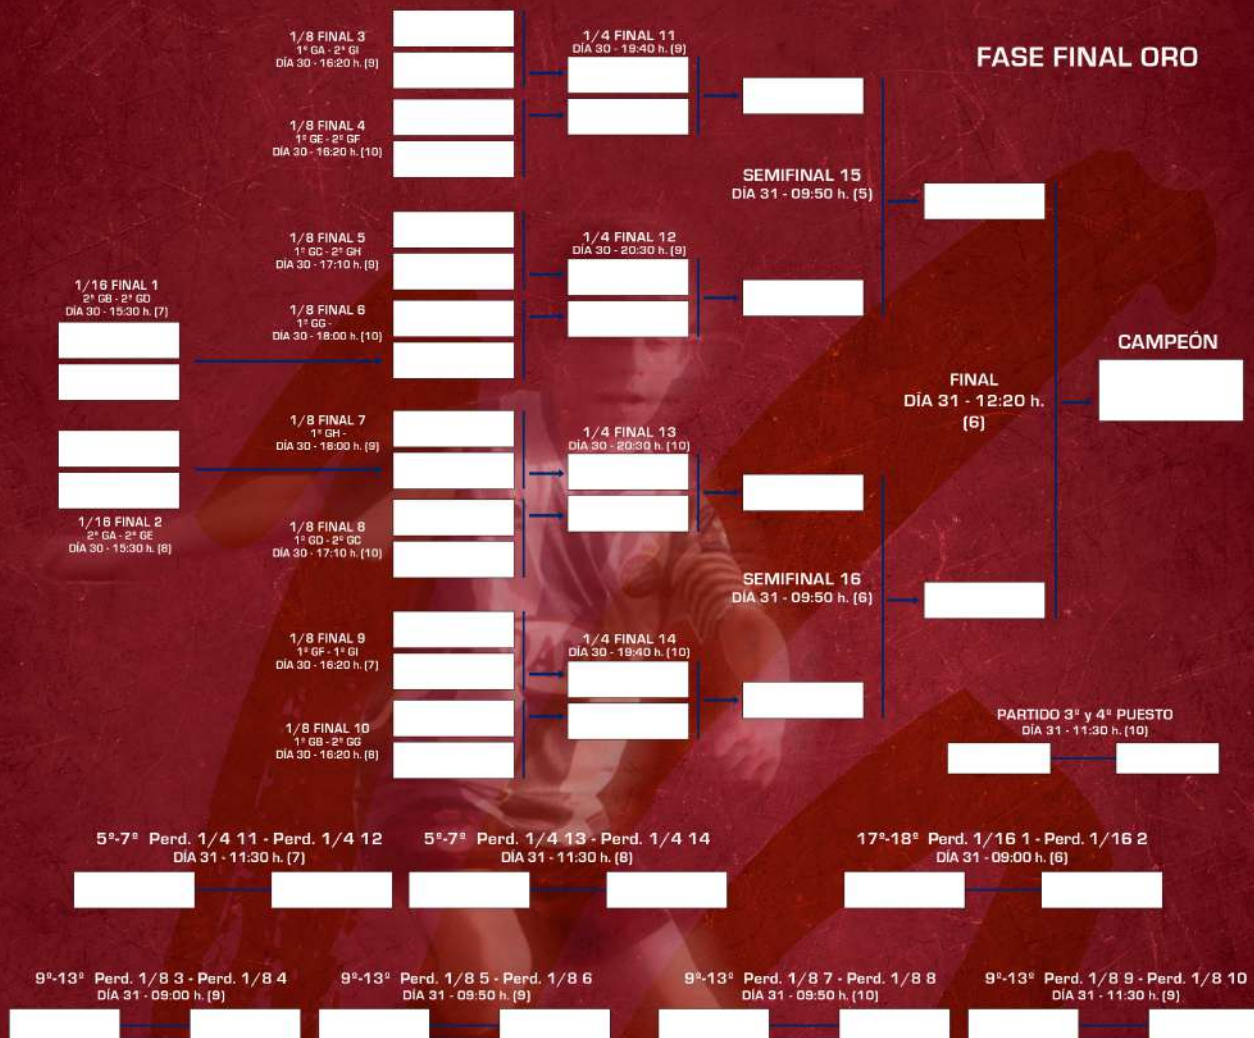

16

TORNEO PRIMER TOQUE

CATEGORÍA BENJAMÍN 2º AÑO (CAMPOS CHENCHO 5, 6, 7, 8, 9 y 10)

PATROCINA

SIGUE LA COMPETICIÓN EN TU MÓVIL